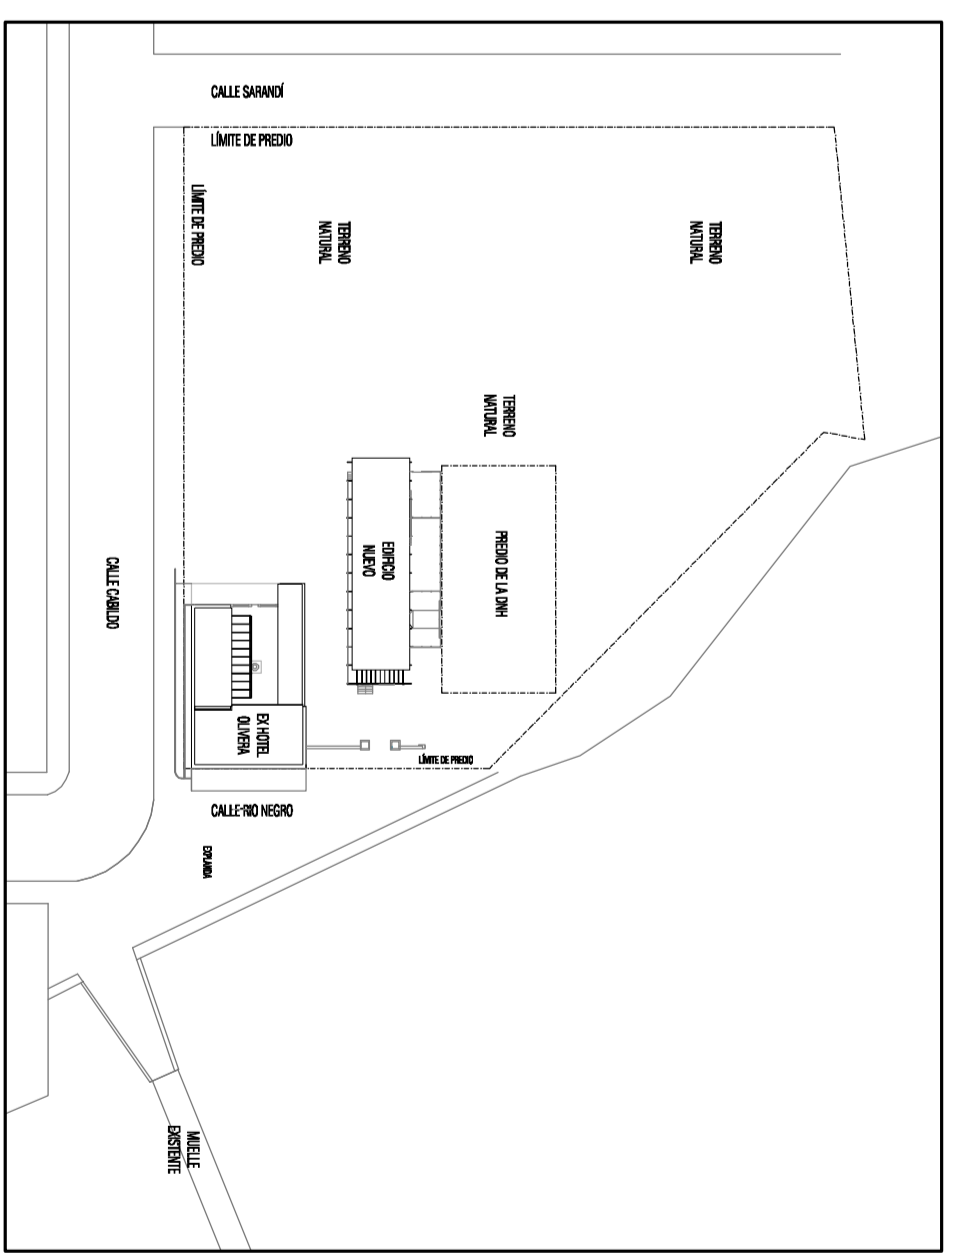

PLANTA DE GENERAL  
ESCALA 1:200

PLANTA DE UBICACION  
ESCALA 1:1000

ESTACION ESCOLAR DE VILLA SANTO DOMINGO GRANDE  
 MUNICIPIO DE TURISMO Y RECREO - MD  
 UBICACIÓN: VILLA SANTO DOMINGO GRANDE, TURISMO Y RECREO, MD

PLANTA DE UBICACION  
**A00**